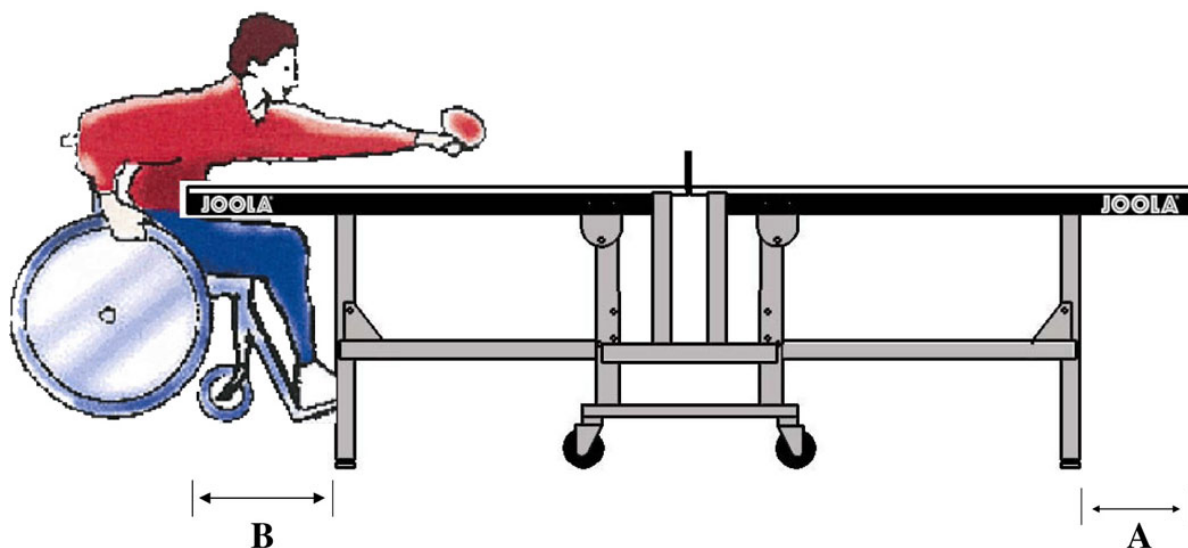

**Tischtennistische für Rollstuhlfahrer**  
**Table tennis tables for wheelchair players**  
**Tables spéciales Handisport**

Abgeänderte Maße für Spezialversionen der JOOLA Wettkampftische für Rollstuhlfahrer  
*Modified dimensions for special versions of the JOOLA competition tables for wheel chair players*

Dimensions modifiées pour les versions spéciales de tables de compétition JOOLA pour Handisport

<b>Modell</b> <i>Model</i> <b>Modèle</b>	<b>Standard</b> <i>Standard</i> <b>Standard</b> <b>A</b>	<b>Rollstuhlfahrer</b> <i>Wheelchair players</i> <b>Handisport</b> <b>B</b>
VARIANT	nicht lieferbar/ not available/non disponible	
TRANSPORT	nicht lieferbar/ not available/non disponible	
WORLD CUP	nicht lieferbar/ not available/non disponible	
2000-S (ITTF)	nicht lieferbar/ not available/non disponible	
3000 SC (ITTF)	220	400
ROLLOMAT (ITTF)	315	400
DUOMAT (ITTF)	nicht lieferbar/ not available/non disponible	
OLYMP (ITTF)	315	400