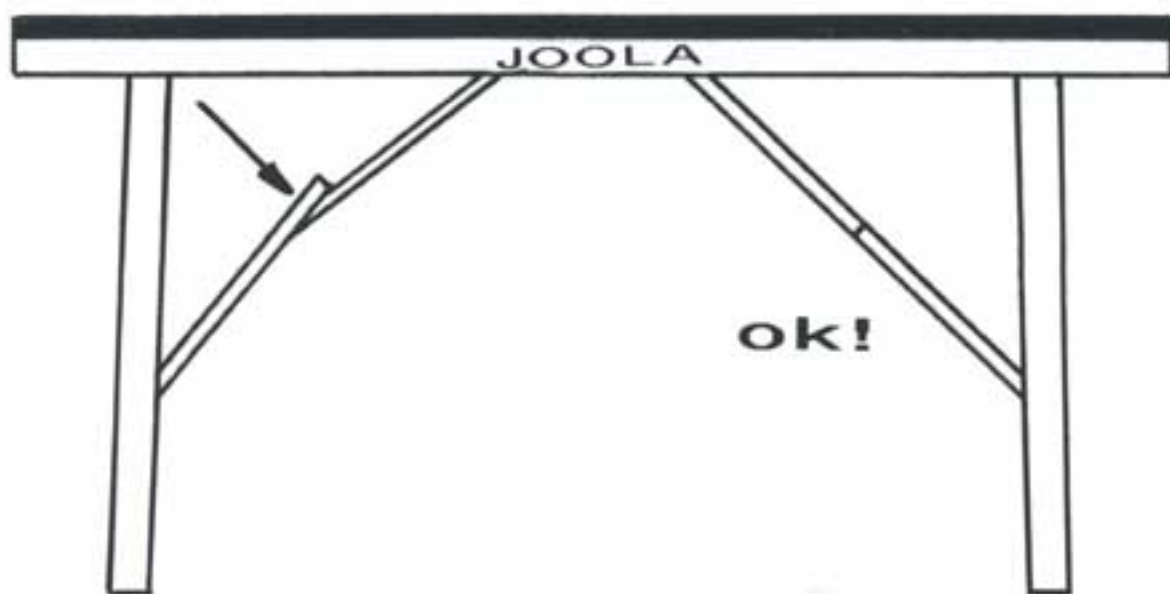

### JOOLA 2000-S

Art. 11400 JOOLA 2000-S blau / blue

Art. 11324 JOOLA 2000-S grün / green

**JOOLA Tischtennis GmbH & Co. KG**  
Wiesenstr. 13  
D-76877 Siebeldingen  
Tel.: ++49 - 63 45 - 95 47 - 0  
Fax: ++49 - 63 45 - 95 47 - 11  
email: info@joola.de  
www.joola.com

1

2

**M6x65**

**4x**

**M6x70**

**4x**

**SM6**

**8x**