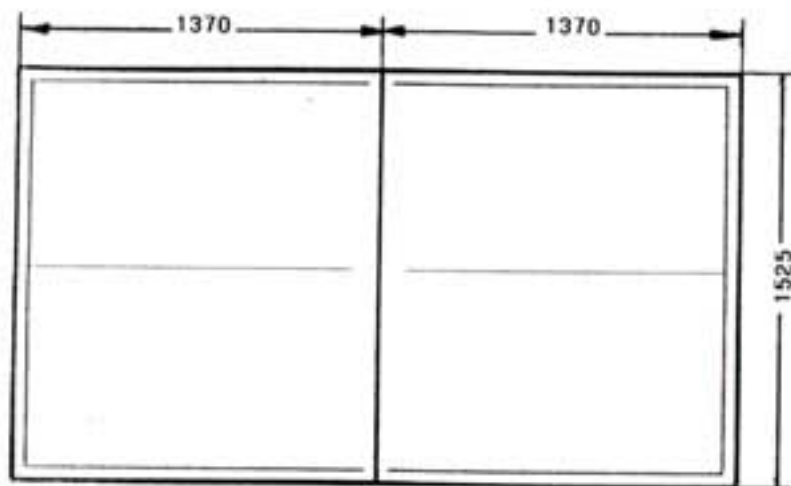

Abmessungen/Dimensions DUOMAT

JOOLA®
for the *Champion* in you!

Plattenstärke 22mm,
Rahmen 50x20x1,0mm