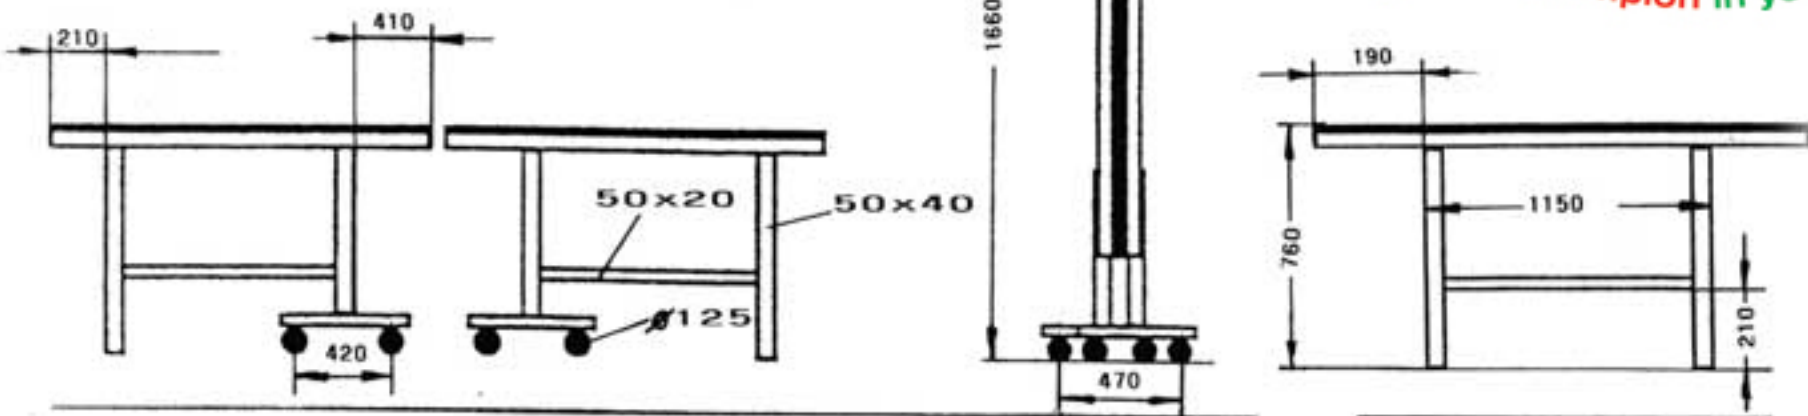

Abmessungen/Dimensions DUOMAT

JOOLA®
for the *Champion* in you!

Plattenstärke 22mm,
Rahmen 50x20x1,0mm