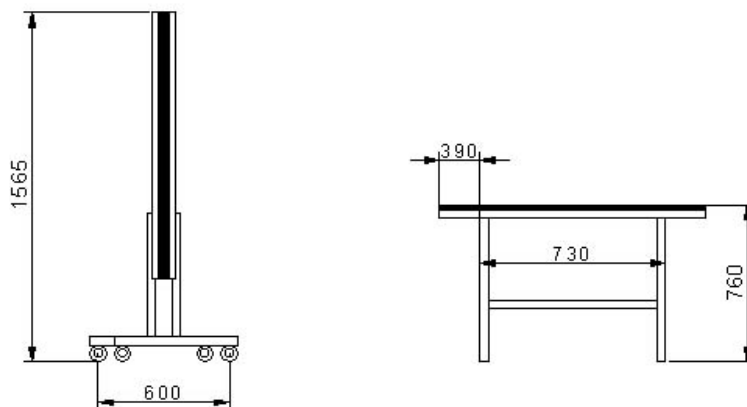

## Abmessungen / Dimensions

### INSIDE

Plattenstärke 19 mm  
Rahmen 20x20