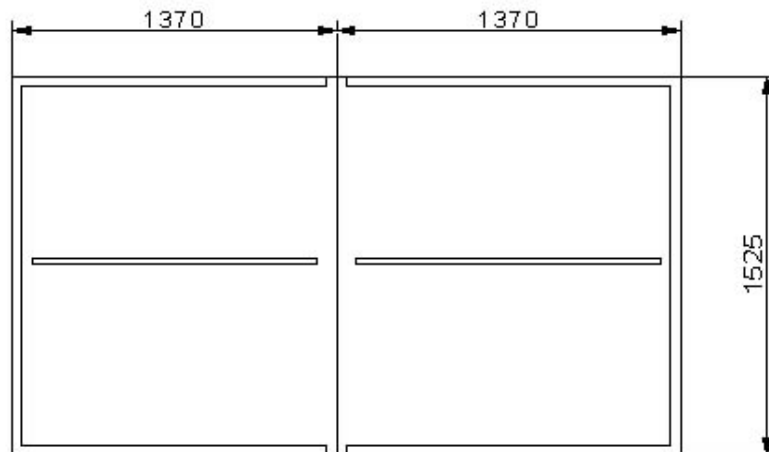

## Abmessungen / Dimensions

### INSIDE

Plattenstärke 19 mm  
Rahmen 20x20