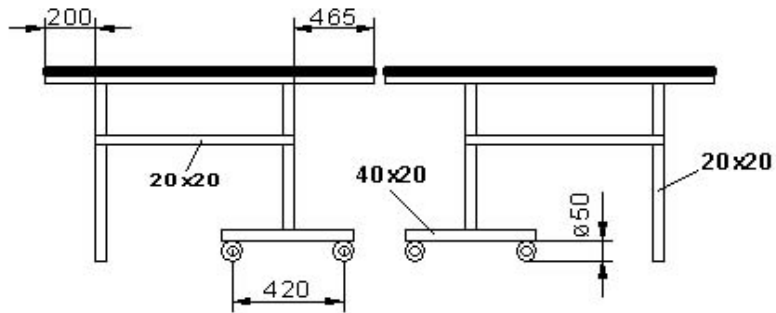

## Abmessungen / Dimensions

### INSIDE

Plattenstärke 19 mm  
Rahmen 20x20