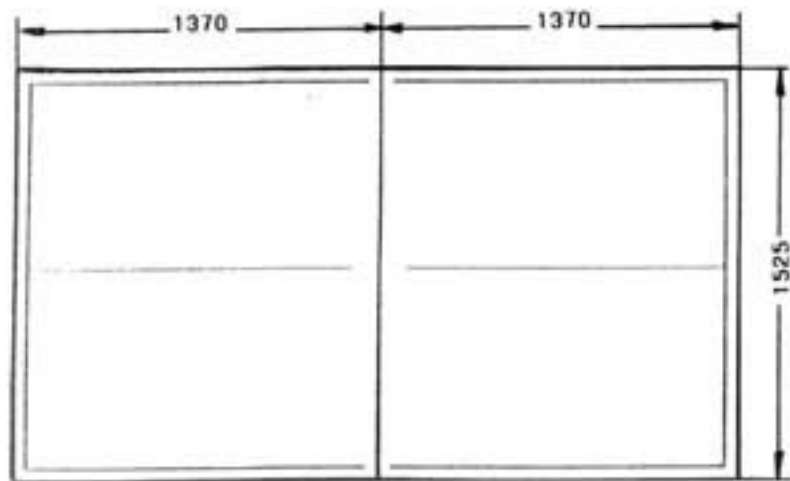

Abmessungen/Dimensions OLYMP

JOOLA®
for the *Champion* in you!

Plattenstärke 22mm,
Rahmen 50x20x1,0mm