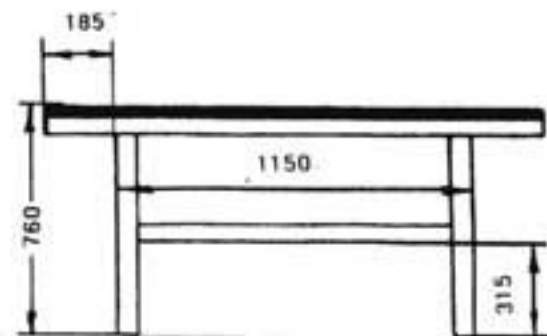

Abmessungen/Dimensions OLYMP

JOOLA®
for the *Champion* in you!

Plattenstärke 22mm,
Rahmen 50x20x1,0mm