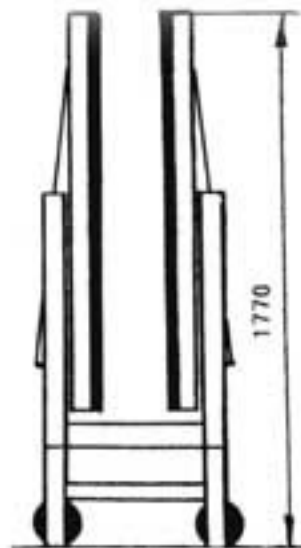

Abmessungen/Dimensions OLYMP

JOOLA®
for the *Champion* in you!

Plattenstärke 22mm,
Rahmen 50x20x1,0mm