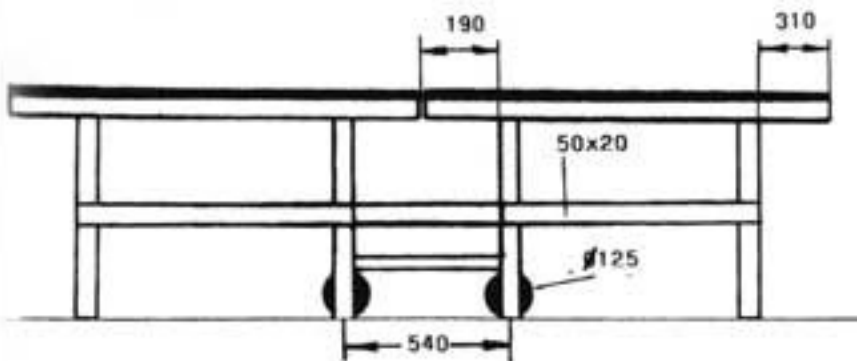

Abmessungen/Dimensions OLYMP

JOOLA®
for the *Champion* in you!

Plattenstärke 22mm,
Rahmen 50x20x1,0mm